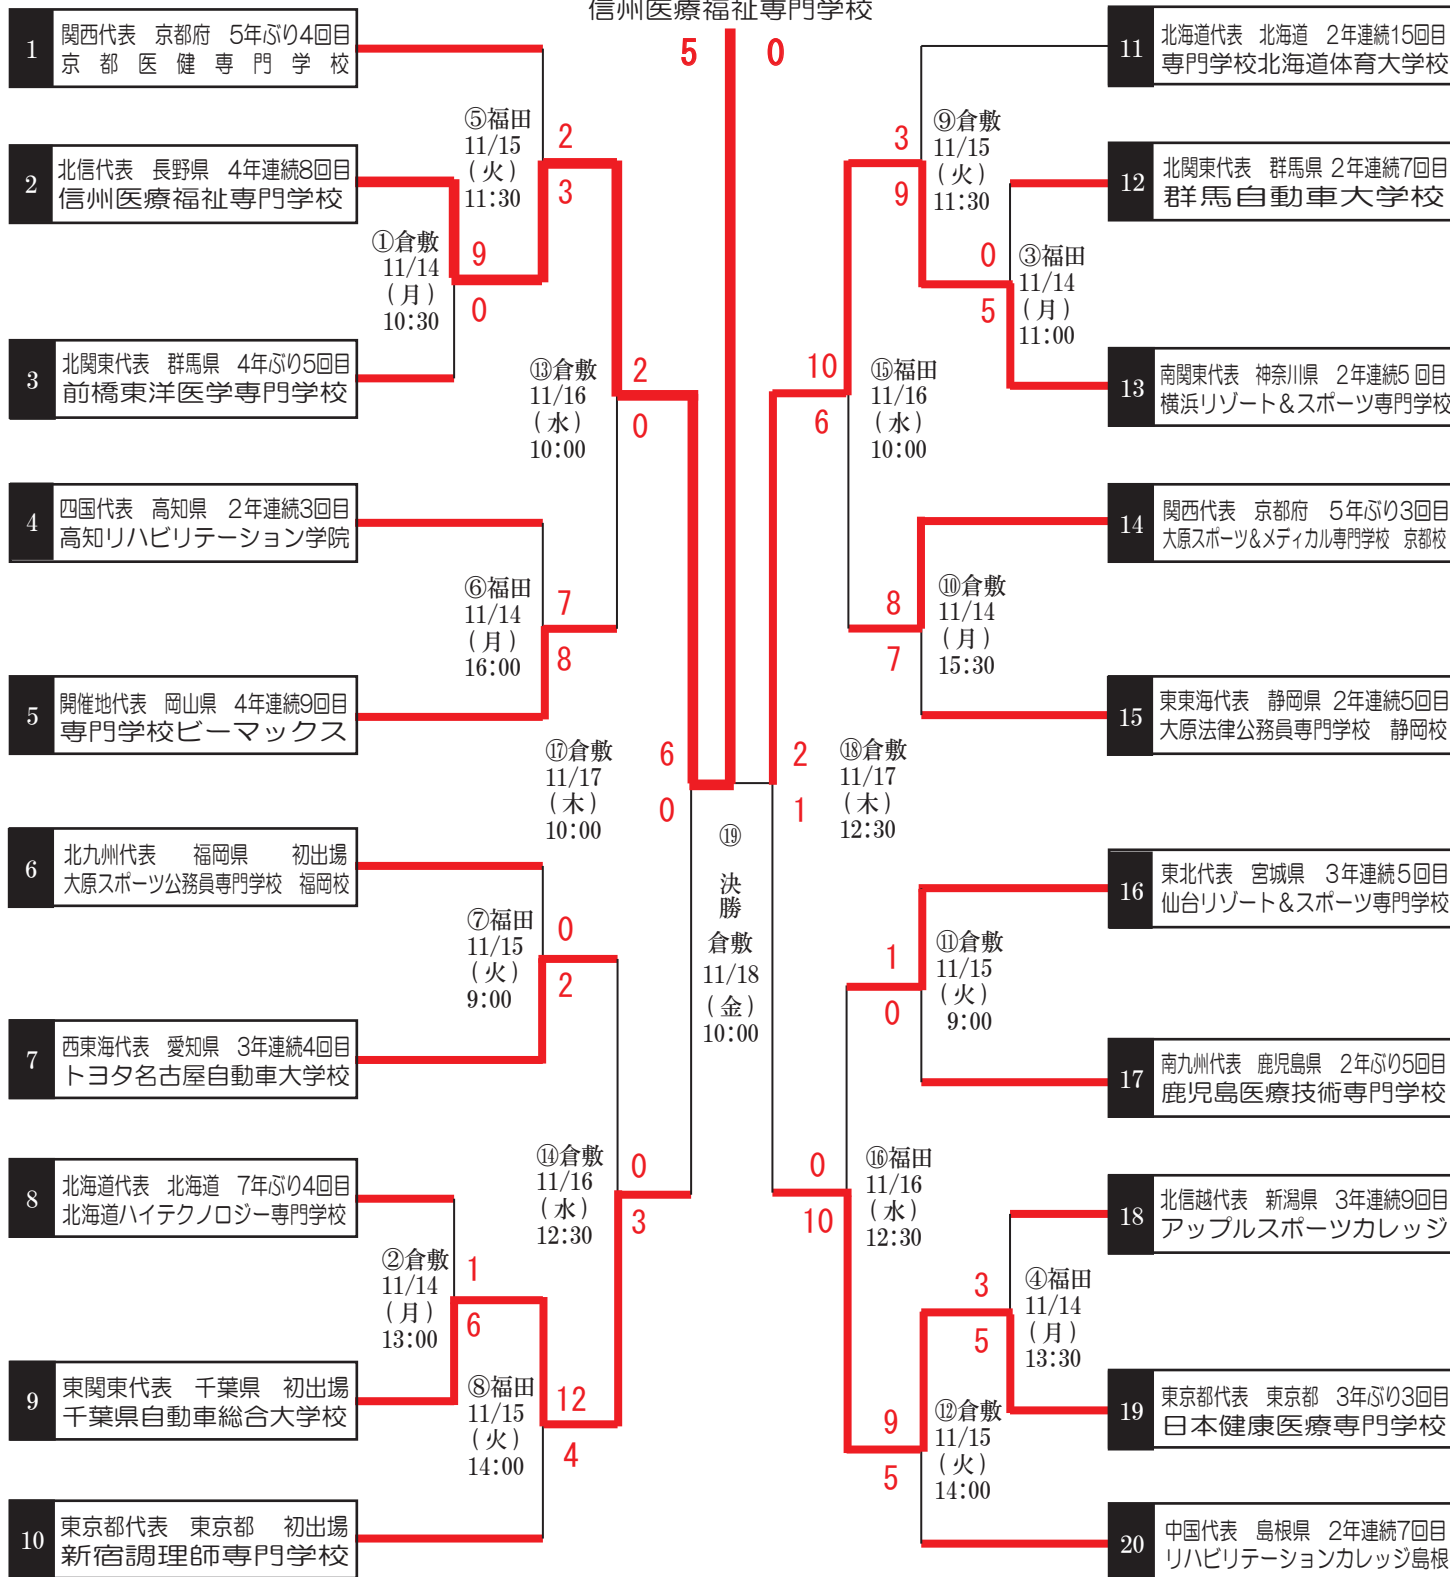

第28回 全国専門学校軟式野球選手権大会組合せ結果

優勝

北信代表 長野県 4年連続8回目
信州医療福祉専門学校

■ 会場および日程

11月14日 (月)	11月15日 (火)	11月16日 (水)	11月17日 (木)	11月18日 (金)
倉敷 ①10:30 ②13:00 ⑩15:30	倉敷 ⑪ 9:00 ⑨11:30 ⑫14:00	倉敷 ⑬10:00 ⑭12:00	倉敷 ⑰10:00 ⑱12:30	倉敷 ⑲10:00
福田 ③11:00 ④13:30 ⑥16:00	福田 ⑦ 9:00 ⑤11:30 ⑧14:00	福田 ⑮10:00 ⑯12:30		